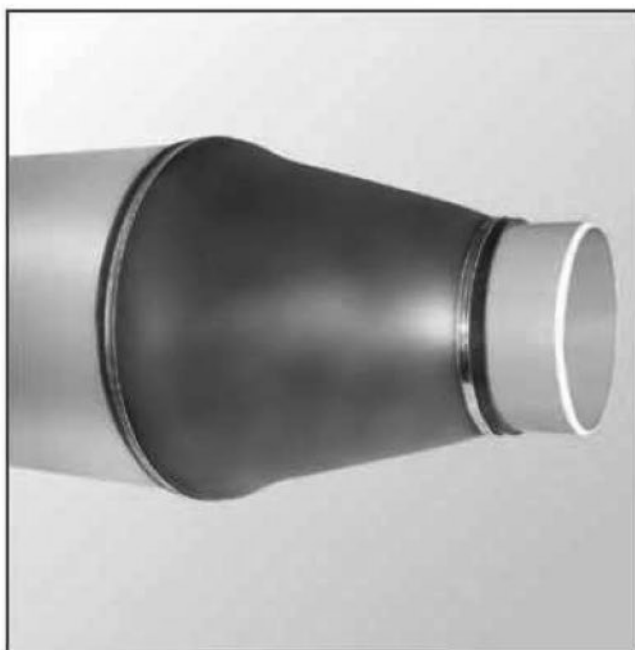

### MANSZETA PŁASZCZOWA CU

Manszety typu CU przeznaczone są dla rur o dużych średnicach, a także dla przypadków występowania nietypowych wymiarów rur przewodowych i osłonowych.

INFORMACJE TECHNICZNE ORAZ WYCENY INWESTYCYJNE U NASZYCH DORADCÓW